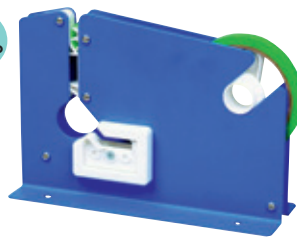

MÁQUINAS PRECINTADORAS DE BOLSAS

Q-CONNECT®

A

CÓD.	REF.	COLOR		
46669	KF10851	ACERO	-	1
04917	KF10852	AZUL	-	1

MÁQUINA PRECINTADORA DE BOLSAS

Muy resistente y duradera. Con cuchilla de corte incluida. Medidas: 218 x 150 x 75 mm. **La máquina precintadora.**

METAL PINTADO