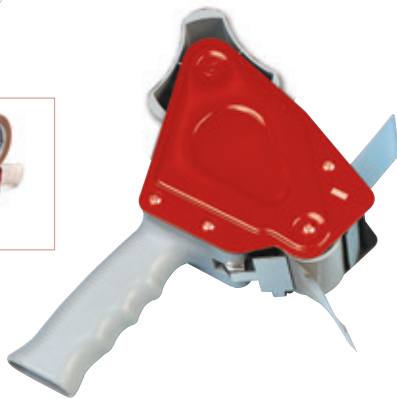

CÓD.	REF.		
156688	KF17330	-	1

PORTARROLLOS PARA EMBALAJE

Dispensador para cinta de embalaje de 66 m x 75 mm de ancho, con mango rígido. Ideal para un uso continuado. Muy resistente. No incluye cinta. **El portarrollos.**

tesa

D