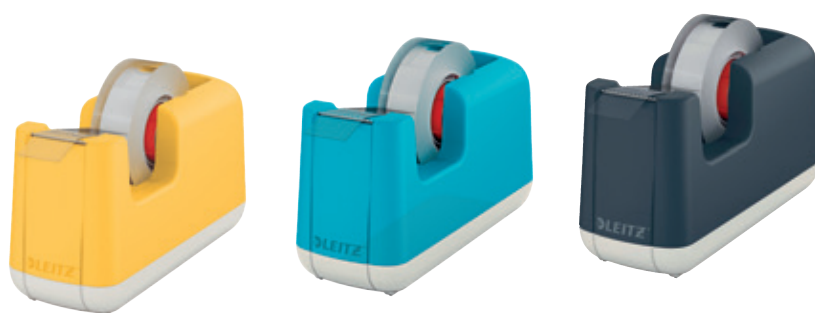

### PORTARROLLOS DE PLÁSTICO COSY

Dispensador de cinta con acabado mate. Compatible con rollos de cinta de hasta 19 mm de ancho y 33 m de largo para uso en casa y en la oficina. Asegura que la cinta adhesiva sea de fácil acceso, sencilla y rápida de reemplazar en cualquier momento. Incluye una cinta adhesiva. Medidas: 75 x 56 x 135 mm.