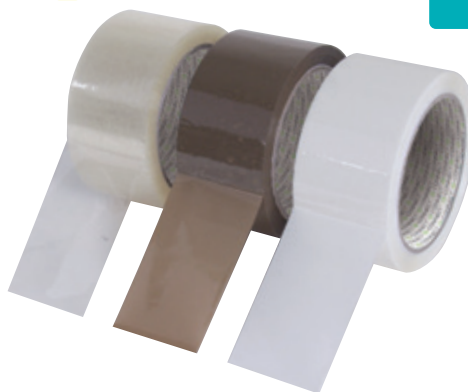

CINTA ADHESIVA MONOFILAMENTOS

Cinta adhesiva de caucho sintético transparente. Especial para embalaje de productos muy pesados o riesgosos. Reforzado con filamentos de fibra de vidrio para una mejor resistencia. Medidas: 50 m x 50 mm. **La cinta.**

Q-CONNECT®

B

CALIDAD
PRECIO

CÓD.	REF.	COLOR	MEDIDAS		
36544	KF02901	☐ BLANCO	66 m x 50 mm	1	6
25933	KF27010	☐ HAVANA	66 m x 50 mm	1	6
25934	KF01791	☐ TRANSPARENTE	66 m x 50 mm	1	6
63585	KF11211	☐ BLANCO	66 m x 75 mm	1	6
63583	KF11209	☐ HAVANA	66 m x 75 mm	1	6
63584	KF11210	☐ TRANSPARENTE	66 m x 75 mm	1	6
62871	KF11445	☐ HAVANA	100 m x 50 mm	1	6
155949	KF11269	☐ TRANSPARENTE	132 m x 50 mm	1	6

CINTA ADHESIVA POLIPROPILENO

Cinta especial para embalaje. Para cerrar cajas de cartón y paquetería en general. Alta adherencia. 45 micras. **La cinta.**

C