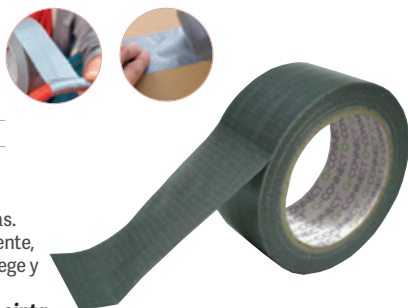

CINTA ADHESIVA AMERICANA

Cinta adhesiva de 170 micras. Fácil de cortar. Superresistente, impermeable. Repara, protege y pega. Multiuso. Color plata. Medidas: 25 m x 48 mm. **La cinta.**